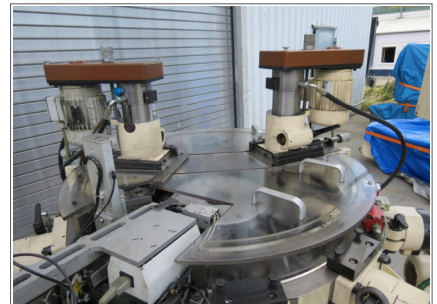

### 10-Stationen-Rundtaktmaschine HYDROMAT HW20-13, Baujahr 1991

#### 10-Stationen-Rundtaktmaschine

Fabrikat: HYDROMAT

Type: HW20-13

Baujahr: 1991