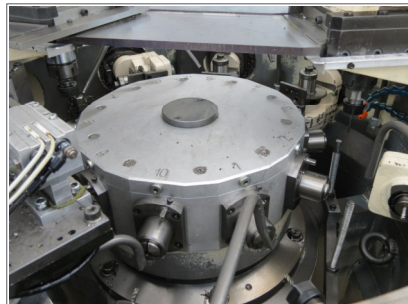

### 10-Stationen-Rundtaktmaschine HYDROMAT HW20-13, Baujahr 1991

#### 10-Stationen-Rundtaktmaschine

Fabrikat: HYDROMAT

Type: HW20-13

Baujahr: 1991