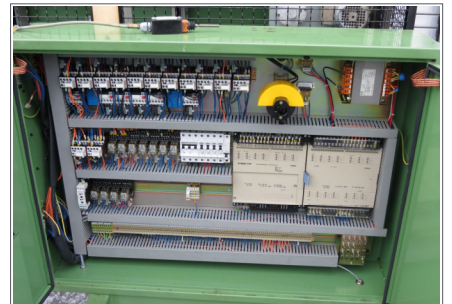

## Bündellademagazin IEMCA PRA40/42/F, Baujahr 1999

### Bündellademagazin

Fabrikat: IEMCA

Type: PRA40/42/F

Baujahr: 1999

Daten: angebaut an SCHÜTTE SF32