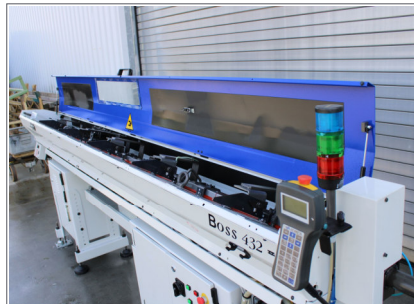

### Stangenlademagazin IEMCA BOSS 432/32, Baujahr 2000

#### Stangenlademagazin

Fabrikat: IEMCA

Type: BOSS 432/32

Baujahr: 2000

mit: (angebaut an BOLEY BC 12)