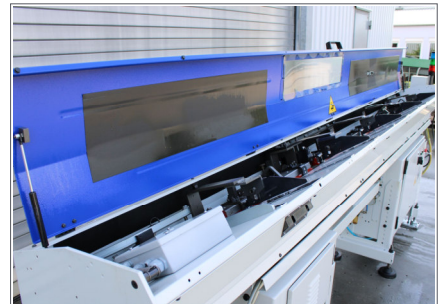

### Stangenlademagazin IEMCA BOSS 432/32, Baujahr 2000

#### Stangenlademagazin

Fabrikat: IEMCA

Type: BOSS 432/32

Baujahr: 2000

mit: (angebaut an BOLEY BC 12)