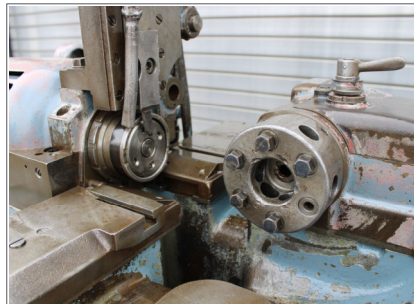

Angebot

Revolverdrehautomat INDEX A12, Baujahr 1972

Revolverdrehautomat

Fabrikat: INDEX

Type: A12

Baujahr: 1972

mit: 6-Loch-Revolver
Materialzuführung