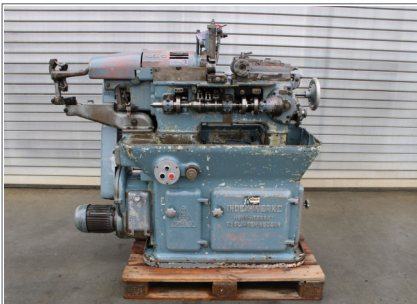

Angebot

Revolverdrehautomat INDEX A12, Baujahr 1972

Revolverdrehautomat

Fabrikat: INDEX

Type: A12

Baujahr: 1972

mit: 6-Loch-Revolver
Materialzuführung