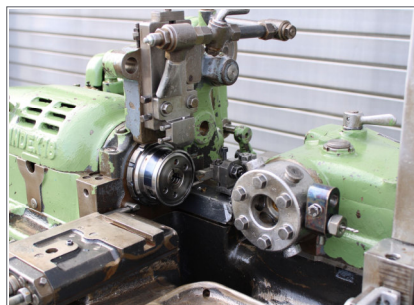

Angebot

Revolverdrehautomat INDEX A18, Baujahr 1944

Revolverdrehautomat

Fabrikat: INDEX

Type: A18

Baujahr: 1944

mit: 6-Loch-Revolver