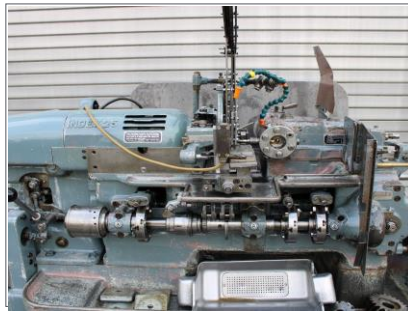

Angebot

Revolverdrehautomat INDEX A25, Baujahr 1969

Revolverdrehautomat

Fabrikat: INDEX

Type: A25

Baujahr: 1969

mit: Teilezuführung