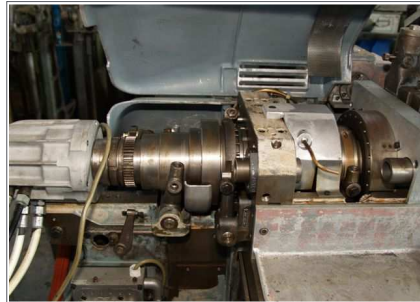

## Futterdrehtautomat

### 1 Futterdrehtautomat

Fabrikat: INDEX

Type: B 60F EMK

Baujahr: 1977

mit:  
8-Loch-Revolver  
Spindelstopeinrichtung  
3-Backen-Futter  
Hydraulische Spannung