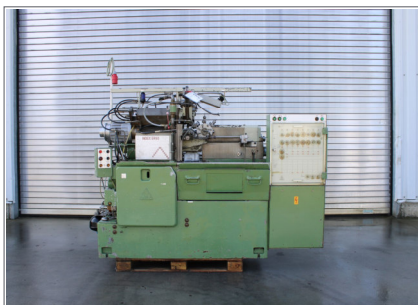

Angebot

Revolverdrehautomat INDEX ER60, Baujahr 1969

Revolverdrehautomat

Fabrikat: INDEX

Type: ER60

Baujahr: 1969

8-Loch Revolver
mit: 2x Langdreheinrichtung
Materialzuführung