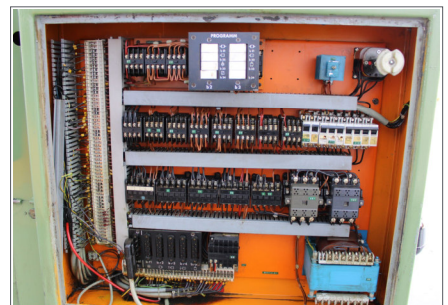

Angebot

Revolverdrehautomat INDEX ER60, Baujahr 1969

Revolverdrehautomat

Fabrikat: INDEX

Type: ER60

Baujahr: 1969

8-Loch Revolver
mit: 2x Langdreheinrichtung
Materialzuführung