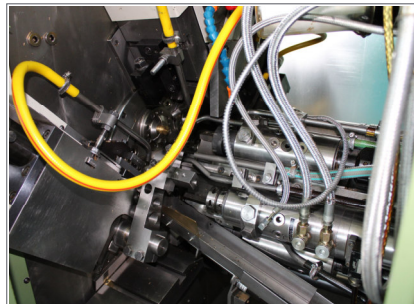

Angebot

6-Spindel-Stangenautomat INDEX MS25E, Baujahr 1996

6-Spindel-Stangenautomat

Fabrikat: INDEX

Type: MS25E

Baujahr: 1996

Synchroneinrichtung
mit: Gewindeschneideinrichtung
Materialzuführung