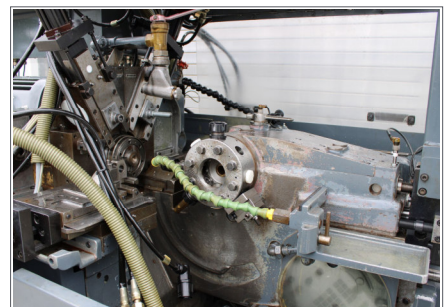

Angebot

Revolverdrehautomat INDEX B60 EMK, Baujahr 1974

Revolverdrehautomat

Fabrikat: INDEX

Type: B60 EMK

Baujahr: 1974

CNC-Steuerung RANK
mit: 8-Loch Revolver
Materialzuführung