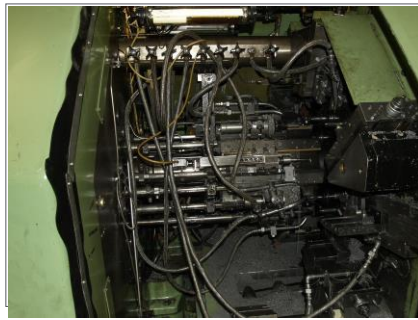

Angebot

Achtspindel-Stangenautomat SCHÜTTE AD42

1 Achtspindel-Stangenautomat

Fabrikat: SCHÜTTE

Type: AD42

Baujahr: 1980

mit:
Abgreifeinrichtung
Gewindeschneideinrichtung
Späneförderer
Materialzuführung