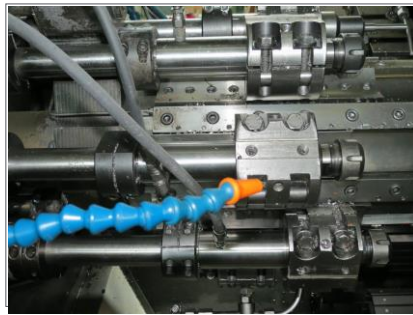

Angebot

Achtspindel-Stangenautomat SCHÜTTE AF 32 DNT

1 Achtspindel-Stangenautomat

Fabrikat: SCHÜTTE

Type: AF 32

Baujahr: 1988

Synchroneinrichtung
mit: Späneförderer
Materialzuführung