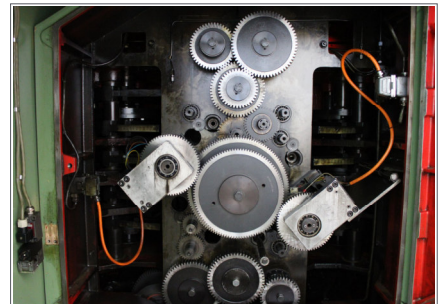

### 8-Spindel-Stangenautomat SCHÜTTE AF51

#### 8-Spindel-Stangenautomat

Fabrikat: SCHÜTTE

Type: AF51

Baujahr: 1995

mit: Gewindeschneideinrichtung  
Langdreheinrichtung  
Stangenlademagazin IEMCA PRA  
Die Maschine ist als Doppel-4-Spindler ausgelegt