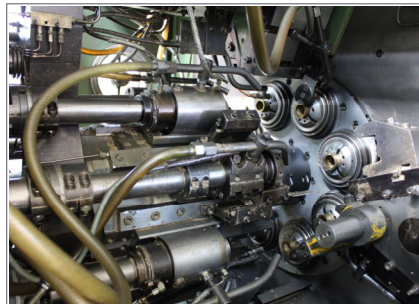

### 8-Spindel-Stangenautomat SCHÜTTE AF51

#### 8-Spindel-Stangenautomat

Fabrikat: SCHÜTTE

Type: AF51

Baujahr: 1995

mit: Gewindeschneideinrichtung  
Langdreheinrichtung  
Stangenlademagazin IEMCA PRA  
Die Maschine ist als Doppel-4-Spindler ausgelegt