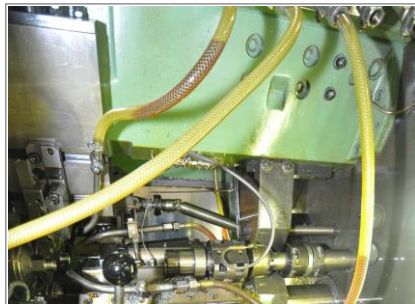

Angebot

Sechsspindel-Stangenautomat SCHÜTTE SF 51

1 Sechsspindel-Stangenautomat

Fabrikat: SCHÜTTE

Type: SF 51

Baujahr: 1981

Abgreifeinrichtung
mit: Gewindeschneideinrichtung
Materialzuführung