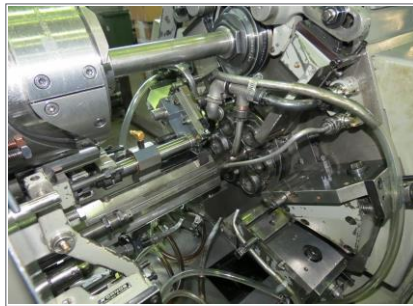

Angebot

6-Spindel-Stangenautomat TORNOS AS14

1 6-Spindel-Stangenautomat

Fabrikat: TORNOS

Type: AS14

Baujahr: 1984

mit: Abgreifeinrichtung
Stangenlademagazin IEMCA PRA40/35/F