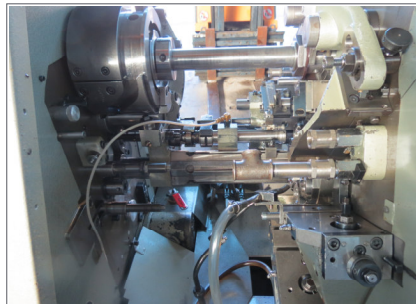

### 6-Spindel-Stangenautomat TORNOS SAS16

#### 6-Spindel-Stangenautomat

Fabrikat: TORNOS

Type: SAS16

Baujahr: 1986

mit: Abgreifeinrichtung  
Stangenlademagazin IEMCA PRA40/32/F