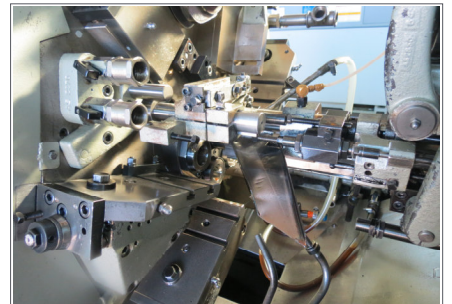

### 6-Spindel-Stangenautomat TORNOS SAS16

#### 6-Spindel-Stangenautomat

Fabrikat: TORNOS

Type: SAS16

Baujahr: 1986

mit: Abgreifeinrichtung  
Stangenlademagazin IEMCA PRA40/32/F